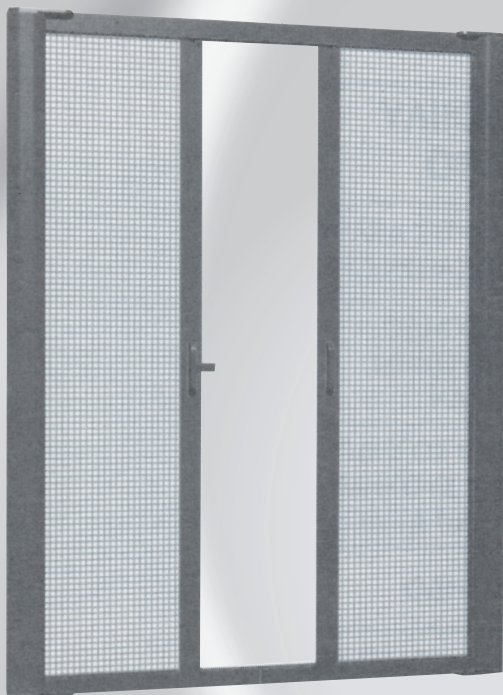

ΑΝΤΙΚΟΥΝΟΥΠΙΚΑ ΣΥΣΤΗΜΑΤΑ ΣΙΤΑΛ

ΔΙΦΥΛΛΟ ΣΥΡΟΜΕΝΟ