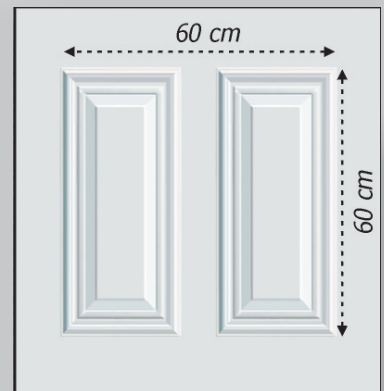

### ΔΙΑΣΤΑΣΕΙΣ ΠΑΝΕΛ - PANEL'S DIMENSIONS

ΚΕΝΤΡΙΚΑ ΠΑΝΕΛ - BASIC PANEL	90X210cm
ΠΛΑΪΝΑ ΠΑΝΕΛ - SIDE PANEL	45X210cm

156

ΤΑΜΠΛΑΔΕΣ ΓΙΑ ΑΝΟΙΓΟΜΕΝΕΣ ΠΟΡΤΕΣ  
PRESSED SMALL PANELS

38

35

25

27

PRESSED ALUMINIUM PANELS

783