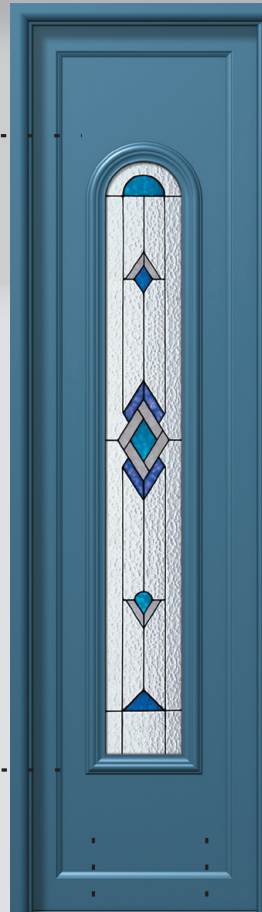

2000

162

162

60

26.5

60

26.5

PRESSED ALUMINIUM PANELS

ΠΡΕΣΑΡΙΣΤΑ ΠΑΝΕΛ ΑΛΟΥΜΙΝΙΟΥ

897

55

907 B

28

582 B

50

156