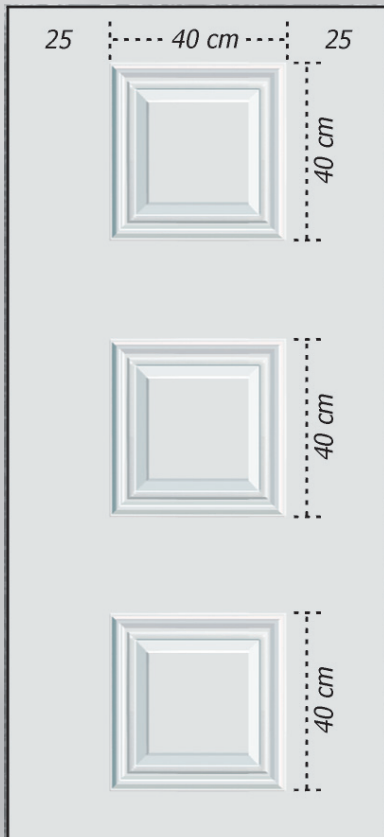

ΤΑΜΠΛΑΔΕΣ ΓΙΑ ΑΝΟΙΓΟΜΕΝΕΣ ΠΟΡΤΕΣ
PRESSED SMALL PANELS

38