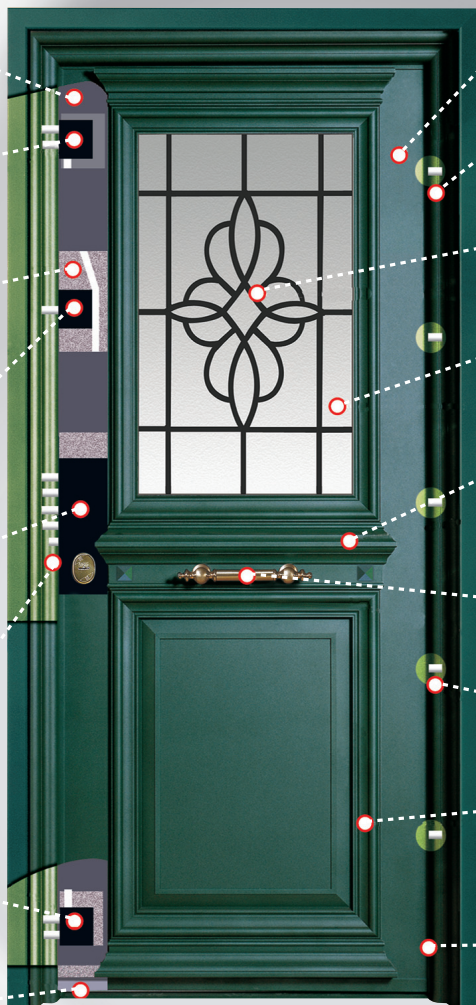

Κατασκευασμένες από ατσάλινα ηλεκτρογαλβανισμένα φύλλα με διπλή θωράκιση
Constructed by electrogalvanized sheets with double security

Διπλά κινητά ατσάλινα έμβολα
Double mobile steel rods

Θερμοηχομονωτικό υλικό εσωτερικά υψηλής πυκνότητας
High density sound and thermal solid material

Σύρτης ασφαλείας νυκτός για μερικό άνοιγμα
Security night bolt for certain opening

MOTTURA κλειδαριά χρηματοκιβωτίου 5 εμβόλων με αλλαγή συνδυασμού
MOTTURA combination safe lock with five steel rods and capability code change

Ρυθμιζόμενο κυτρί για τέλεια εφαρμογή με δυνατότητα και ηλεκτρικού κυτρί
Adjusted door keeper for a perfect fit and converted into electrical strike keeper

Διπλά κινητά ατσάλινα έμβολα
Double mobile steel rods

Αυτόματος ανεμοφράκτης για τέλειο σφράγιση
Aluminium windscreen at the bottom of the door to prevent draft

Επένδυση από φύλλο αλουμινίου
Aluminium cladding

Ρυθμιζόμενοι μεντεσέδες
Regulated hinges

Ασφάλεια αλουμινίου εσωτερικά του τζαμιού
Aluminium safety inside the glass

Τζάμι TRIPLEX αλεξίσφαιρο
TRIPLEX bulletproof glass

Παραδοσιακά διακοσμητικά στοιχεία από προφίλ αλουμινίου (επάνω / κάτω και μέση)
Traditional decorative elements made of aluminium profile (up / down and middle)

Πόμολο και χειρολαβή ορειχάλκινη
Door knob and handles of bronze

5 σταθερά ατσάλινα έμβολα
5 non-moving steel rods

Εσωτερικές κορνίζες από προφίλ αλουμινίου
External frames made of aluminium profile

Διπλά παρεμβύσματα E.P.D.M. για μεγαλύτερη ηχομόνωση
Round the frame of the door rubber E.P.D.M. insulators for perfect airtight fit

ΤΥΠΟΠΟΙΗΜΕΝΕΣ ΔΙΑΣΤΑΣΕΙΣ / STANDART DIMENSIONS

ΠΛΑΤΟΣ ΠΟΡΤΑΣ / WIDTH OF DOOR (cm)	ΥΨΟΣ ΠΟΡΤΑΣ / HEIGHT OF DOOR (cm)
90 X 205 X 210 X 215 X 220	95 X 205 X 210 X 215 X 220
100 X 205 X 210 X 215 X 220	105 X 205 X 210 X 215 X 220

Ειδικές διαστάσεις κατόπιν παραγγελίας με δυνατότητα σταθερού πλαινίου ή φεγγίτη
After ordering, special dimensions with possibility of steady side door or skylight.