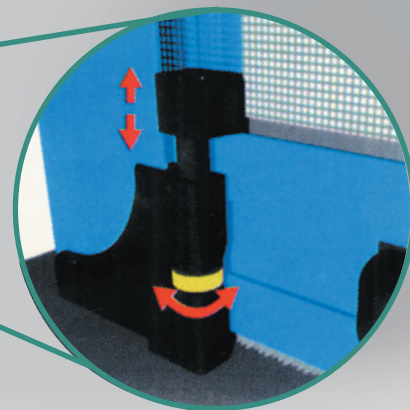

ΑΝΟΙΓΟΜΕΝΟ

*ΚΑΙ ΣΕ ΑΠΟΜΙΜΗΣΕΙΣ ΧΡΩΜΑΤΟΣ ΞΥΛΟΥ