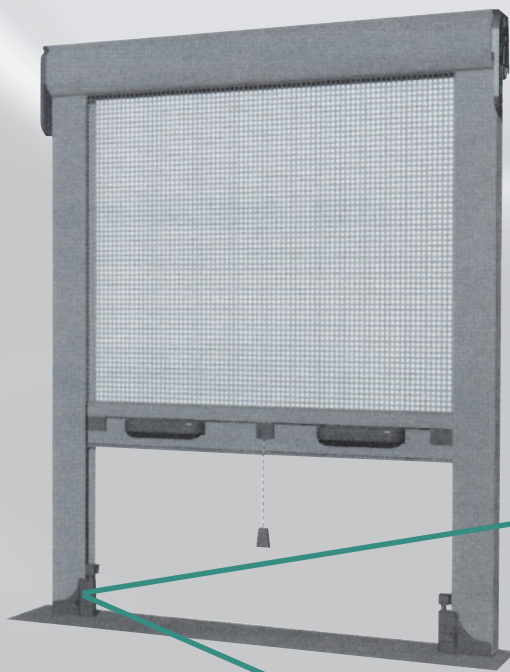

ΚΑΘΕΤΗΣ ΚΙΝΗΣΗΣ