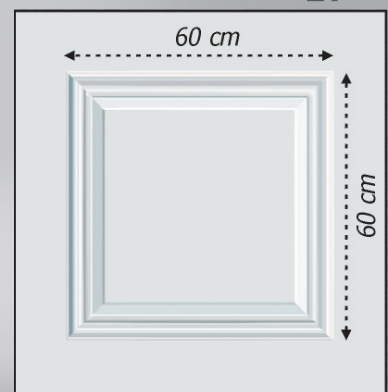

### ΔΙΑΣΤΑΣΕΙΣ ΠΑΝΕΛ - PANEL'S DIMENSIONS

ΚΕΝΤΡΙΚΑ ΠΑΝΕΛ - BASIC PANEL	90X210cm
ΠΛΑΪΝΑ ΠΑΝΕΛ - SIDE PANEL	45X210cm

156

ΤΑΜΠΛΑΔΕΣ ΓΙΑ ΑΝΟΙΓΟΜΕΝΕΣ ΠΟΡΤΕΣ  
PRESSED SMALL PANELS

38

35

25

27

PRESSED ALUMINIUM PANELS

783