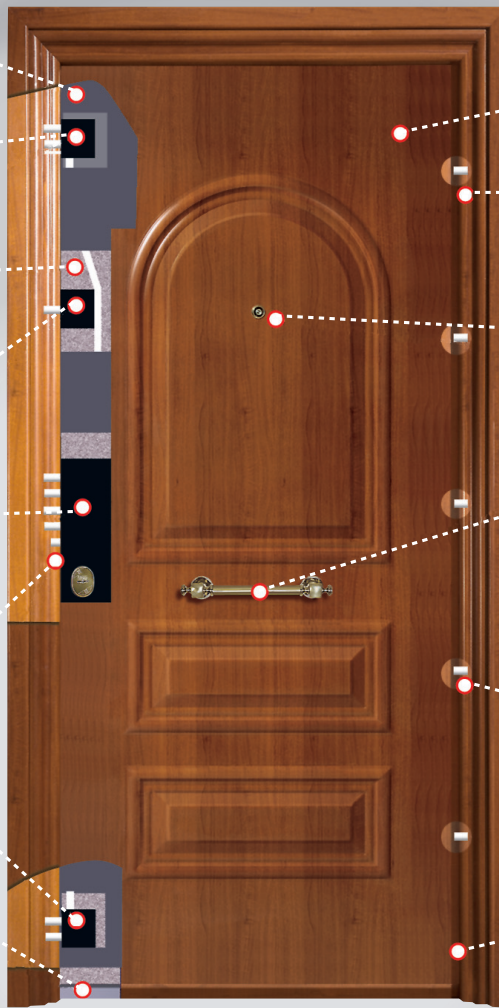

Κατασκευασμένες από ατσάλινα ηλεκτρογαλβανισμένα φύλλα με διπλή θωράκιση
Constructed by electrogalvanized sheets with double security

Διπλά κινητά ατσάλινα έμβολα
Double mobile steel rods

Θερμοηχομονωτικό υλικό εσωτερικά υψηλής πυκνότητας
High density sound and thermal solid material

Σύρτης ασφαλείας νυκτός για μερικό άνοιγμα
Security night bolt for certain opening

ΜΟΤΤΥΡΑ κλειδαριά χρηματοκιβωτίου 5 εμβόλων με αλλαγή συνδυασμού
ΜΟΤΤΥΡΑ combination safe lock with five steel rods and capability code change

Ρυθμιζόμενο κυτρί για τέλεια εφαρμογή με δυνατότητα και ηλεκτρικού κυτρί
Adjusted door keeper for a perfect fit and converted into electrical strike keeper

Διπλά κινητά ατσάλινα έμβολα
Double mobile steel rods

Αυτόματος ανεμοφράκτης για τέλειο σφράγιση
Aluminium windscreen at the bottom of the door to prevent draft

Ολική επένδυση από πρεσσαριστό φύλλο αλουμινίου
Complete aluminium cladding

Ρυθμιζόμενοι μεντεσέδες
Regulated hinges

Πανοραμικό μάτι
Optical door viewer

Πόμολο και χειρολαβή ορειχάλκινη
Door knob and handles of bronze

5 σταθερά ατσάλινα έμβολα
5 non-moving steel rods

Διπλά παρεμβύσματα E.P.D.M. για μεγαλύτερη ηχομόνωση
Round the frame of the door rubber E.P.D.M. insulators for perfect airtight fit