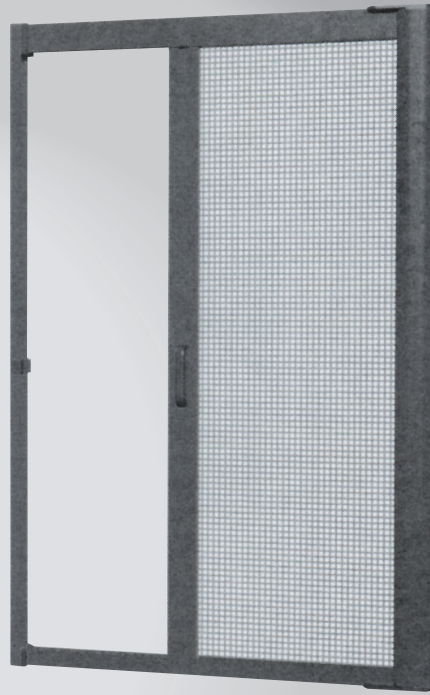

ΜΟΝΟΦΥΛΛΟ ΣΥΡΟΜΕΝΟ