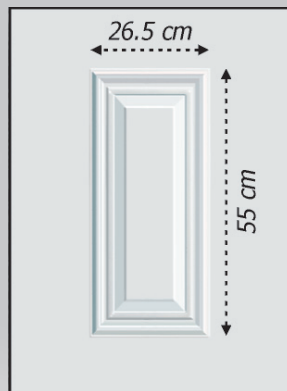

897

55

907 B

28

582 B

50

156

156

ΤΑΜΠΛΑΔΕΣ ΓΙΑ ΑΝΟΙΓΟΜΕΝΕΣ ΠΟΡΤΕΣ
PRESSED SMALL PANELS

38

35

25

27

PRESSED ALUMINIUM PANELS