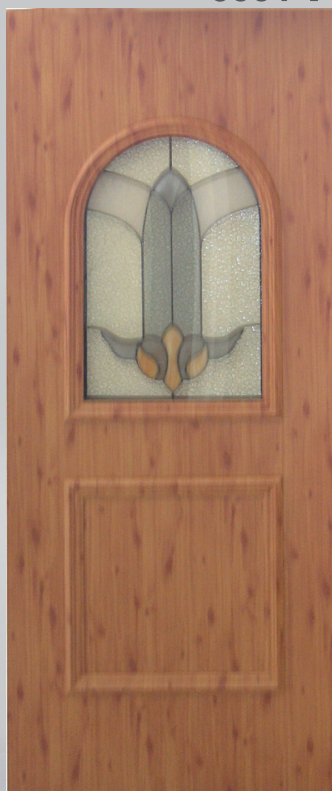

23

SERIES INOX

782

168

50

ΔΙΑΣΤΑΣΕΙΣ ΠΑΝΕΛ - PANEL'S DIMENSIONS

ΚΕΝΤΡΙΚΑ ΠΑΝΕΛ - BASIC PANEL	90X210cm
ΠΛΑΪΝΑ ΠΑΝΕΛ - SIDE PANEL	45X210cm

**ΠΑΝΕΛ ΜΕ ΚΟΡΝΙΖΑ**  
 ΜΕ ΔΥΝΑΤΟΤΗΤΑ ΑΝΤΙΚΑΤΑΣΤΑΣΗΣ ΤΖΑΜΙΩΝ  
**PANELS WITH FRAMES**  
 WITH POSSIBILITY OF GLASSES REPLACING

6001 V

6001

6111

150

31

ALUMINIUM PANELS WITH FRAMES

1080

**DOOR 1080**